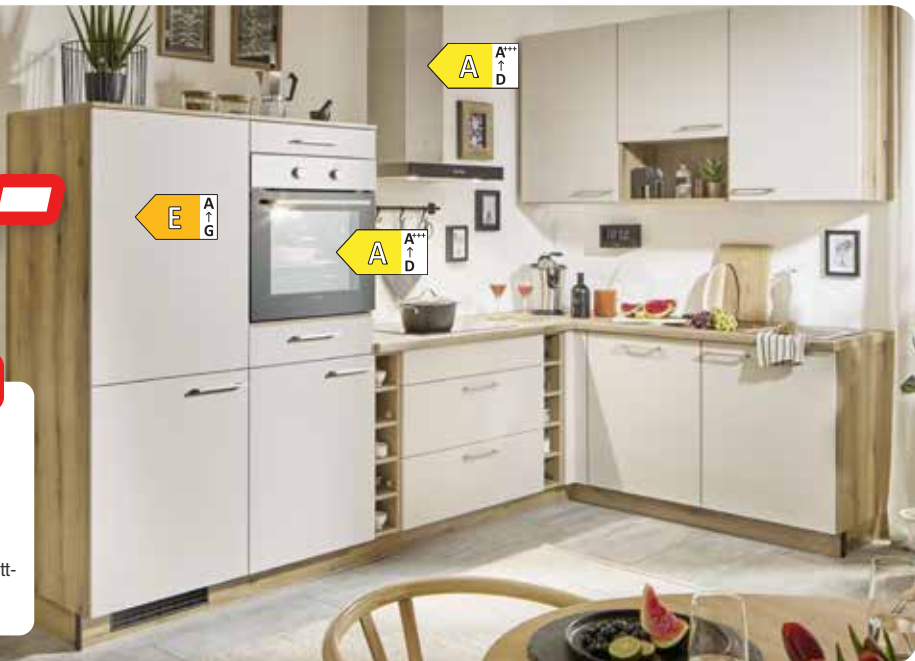

2699.-

INDIVIDUELL PLANBAR

pino

Winkelküche PN80

Front in Kaschmirgrau, Breite ca. 305 x 186 cm

Inklusive: Laurus Einbaueherd LEB3 (EEK*A), Laurus Glaskeramik-Kochfeld LCA600, Laurus Kühlschrank LKG88E (EEK*E), Elica Dunstabzugshaube JOYE60A (EEK*A), Lüftereffizienz A, Beleuchtungseffizienz A, Fettfiltereffizienz C, Edelstahl-Einbauspüle ohne Armatur
Art.-Nr. 19812901