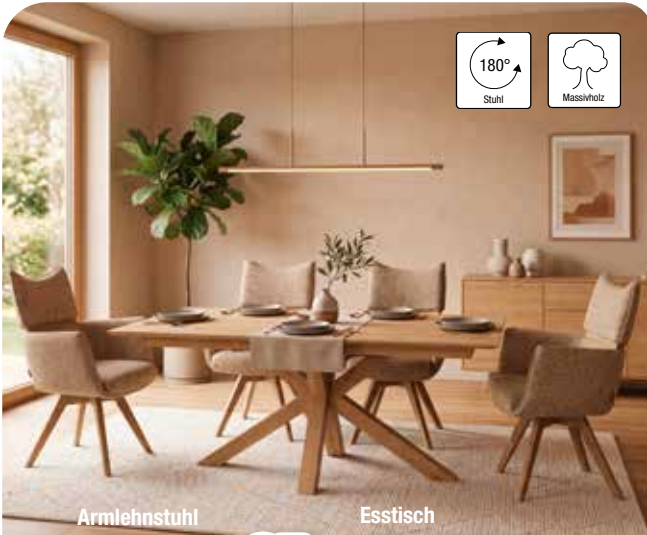

1) Esstisch TI-0669

Wildeiche massiv geölt,
B/H/T ca. 180-265 x 75 x 90 cm
Inklusive: Butterfly-Auszug
Art.-Nr. 38504200, **799.95**

2) Polsterstuhl Castilla

Bezug Webstoff grau,
Gestell Wildeiche massiv geölt,
B/H/T ca. 60 x 89 x 67 cm,
bis 120 kg belastbar
Art.-Nr. 39207900, **je 119.95**

3) Armlehnstuhl Castilla

Art.-Nr. 39207901, **je 139.95**

4) Bank Castilla

B/H/T ca. 159 x 89 x 67 cm
Art.-Nr. 39207902, **349.95**

Armlehnstuhl Rafaela

Bezug Microfaser cappuccino, Metallgestell schwarz matt,
B/H/T ca. 62 x 89 x 64 cm,
bis 120 kg belastbar
Art.-Nr. 43701800

99.95

Polsterstuhl

je 119.95

Armlehnstuhl

Esstisch

je 179.95 **1499.-**

Armlehnstuhl Asella

Bezug Webstoff anthrazit,
Gestell schwarz,
B/H/T ca. 56 x 86 x 64 cm,
bis 120 kg belastbar
Art.-Nr. 39203400

119.95

Schwingstuhl Azul

Bezug Microfaser dunkelgrau, Metallgestell schwarz matt, B/H/T ca. 45 x 101 x 65 cm,
bis 120 kg belastbar
Art.-Nr. 39205100

89.95

Armlehnstuhl Utica

Bezug Chenille-Optik grau,
Metallgestell schwarz matt,
bis 120 kg belastbar
B/H/T ca. 60 x 96 x 59 cm,
Art.-Nr. 39206600
Art.-Nr. 43700800

109.95

Armlehnstuhl Dallas

Bezug Microfaser grau,
Metallgestell schwarz,
B/H/T ca. 63 x 89 x 53 cm,
bis 120 kg belastbar
Art.-Nr. 43401200

94.95

Esstisch

449.95

Esstisch TI-0492

Platte Akazie massiv,
Metallgestell schwarz,
B/H/T ca. 200 x 76 x 100 cm
Art.-Nr. 38504000, **449.95**

Armlehnstuhl ST-0642

Gestell Buche massiv schwarz,
B/H/T ca. 55 x 87 x 50 cm,
bis 110 kg belastbar
grau, Art.-Nr. 38503200, **je 119.95**
schwarz, Art.-Nr. 38503201, **je 119.95**
grün, Art.-Nr. 38503202, **je 119.95**

Polsterstuhl Amara

Bezug Microfaser anthrazit,
Metallgestell schwarz,
B/H/T ca. 61 x 85 x 51 cm,
bis 120 kg belastbar
Art.-Nr. 43401000

49.95

Polsterstuhl Della